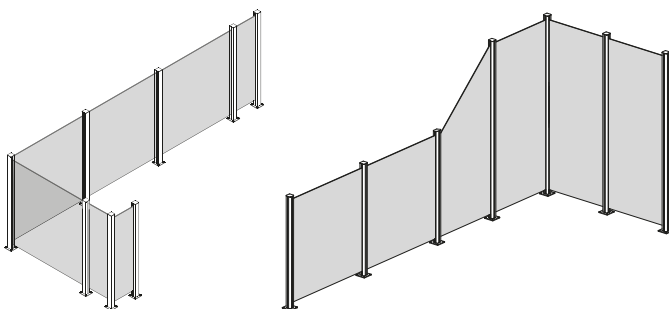

Glasgeländer

Kombiniere nach eigenen Vorstellungen

Das Geländer ist erweiterbar, damit es an größere und kleinere Terrassen angepasst werden kann. Das Glas gibt es in verschiedenen Ausführungen und kann einfach mithilfe des Multi- und Eckpfostens erweitert und kombiniert werden. Die Pfosten gibt es in verschiedenen Farben und Größen.

Einfaches Montieren

Die Pfosten haben vorgeborte Löcher, welches ein einfaches Montieren gewährleistet. Das Glas wird mit den zwei mitgelieferten Schrauben an jedem Pfosten befestigt, auf jeder Seite eine. Die Schrauben für die Bodenplatte werden nicht mitgeliefert, da die Unterlage ausschlaggebend für die Wahl der richtigen Schrauben ist. Bei Fragen kontaktiere einen Fachhandel in deiner Nähe.

Montagebeispiel

Für mehr Information wende dich an unser Warenhauspersonal.

CE Das Glas ist CE-zertifiziert.

RUSTA®

Teile des Glasgeländers

Universalpfosten 108x5 cm

Höhe: 108 cm
Breite: 5x5 cm
Bodenplatte: 9,7x9,7 cm

Grau Art. Nr.: 621011620101
Weiß Art. Nr.: 621011650101

Eckpfosten 135°

Höhe: 108 cm
Breite: 5x5 cm
Bodenplatte: 9,7x9,7 cm

Grau Art. Nr.: 621011690101
Weiß Art. Nr.: 621011690102

Glas 100x100 cm

Höhe: 100 cm
Breite: 100 cm