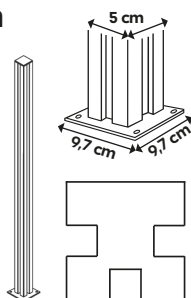

Montagebeispiel

Für mehr Information wende dich an unser Warenhauspersonal.

CE Das Glas ist CE-zertifiziert.

RUSTA®

Teile des Glasgeländers

Universalpfosten 108x5 cm

Höhe: 108 cm
Breite: 5x5 cm
Bodenplatte: 9,7x9,7 cm

Grau Art. Nr.: 621011620101
Weiß Art. Nr.: 621011650101

Eckpfosten 135°

Höhe: 108 cm
Breite: 5x5 cm
Bodenplatte: 9,7x9,7 cm

Grau Art. Nr.: 621011690101
Weiß Art. Nr.: 621011690102

Glas 100x100 cm

Höhe: 100 cm
Breite: 100 cm