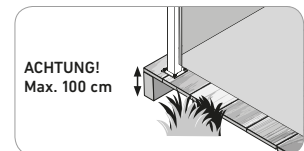

Das Geländer ist erweiterbar, damit es an größere und kleinere Terrassen angepasst werden kann. Das Glas gibt es in verschiedenen Ausführungen und kann einfach mithilfe des Multi- und Eckpfostens erweitert und kombiniert werden. Die Pfosten gibt es in verschiedenen Farben und Größen.

Einfaches Montieren

Die Pfosten haben vorgeborte Löcher, welches ein einfaches Montieren gewährleistet. Das Glas wird mit den zwei mitgelieferten Schrauben an jedem Pfosten befestigt, auf jeder Seite eine. Die Schrauben für die Bodenplatte werden nicht mitgeliefert, da die Unterlage ausschlaggebend für die Wahl der richtigen Schrauben ist. Bei Fragen kontaktiere einen Fachhandel in deiner Nähe.

Lange Lebensdauer

Unser Glas wird aus 6 mm gehärtetem Sicherheitsglas hergestellt. Die Pfosten sind aus Aluminium, pulverbeschichtet und UV-Schutzbehandelt. Die Beschichtung macht sie strapazierfähig, UV-behandelt und rostfrei. Das Glas zusammen mit der kräftigen Befestigung der Pfosten garantiert, dass das Geländer bei Wind und Wetter stabil steht.

Pflegehinweis

Benutze ein weiches Tuch und Wasser für die Reinigung. Fensterreiniger kann benutzt werden, aber nur ein mildes, nicht aggressives oder ätzendes Mittel.

Gut zu wissen

Beachte, dass die maximale zugelassene Montagehöhe 100 cm über dem Boden beträgt. Gehärtetes Sicherheitsglas ist nicht als Schutzgeländer geeignet.