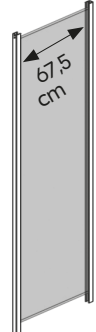

## Multi-tolppa 108x5 cm

Korkeus: 108 cm  
Leveys: 5x5 cm  
Pohjalevy: 9,7x9,7 cm

**Harmaa** Tuotenro 621011620101

**Valkoinen** Tuotenro 621011650101

## Lasi 70x100 cm

Korkeus: 100 cm  
Leveys: 70 cm

## Multi-tolppa 168x5 cm

Korkeus: 168 cm  
Leveys: 5x5 cm  
Pohjalevy: 9,7x9,7 cm

**Harmaa** Tuotenro 621011640201

**Valkoinen** Tuotenro 621011640202