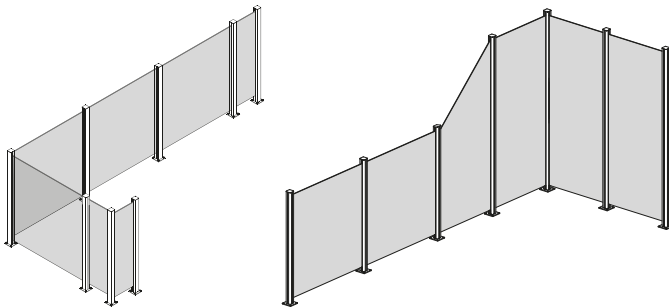

Lasiaita

Yhdistele haluamallasi tavalla

Aita on laajennettavissa, joten se sopii sekä pienempiin että suurempiin ulkotiloihin. Laseja on saatavana erilaisia ja niitä voidaan yhdistellä vapaasti. Lasia täydennetään multi- ja kulmatolpalla, joista on saatavana eri kokoja ja värejä.

Helppo koota

Tolpissa on valmiiksi poratut reiät, mikä helpottaa kokoamista. Lasi kiinnitetään kahdella mukana toimitetulla ruuvilla, yksi kumpaankin tolppaan.

Pohjalevyn kiinnitysruuvit eivät sisälly toimitukseen, sillä tarvittava ruuvityyppi määräytyy alustan mukaan. Kysy neuvoa erikoisliikkeestä.

Pitkä käyttöikä

Lasimme on valmistettu 6 mm:n karkaistusta turvalasista.

Tolpat on valmistettu alumiinista ja pintakäsitelty jauhemaalaamalla, mikä tekee niistä kestäviä, UV-säteilyltä suojattuja ja ruostumattomia. Lasit ja tolppien vankat kiinnikkeet ja ruuvit tekevät aidasta tukevan säätä ja tuulesta riippumatta.

Hoito-ohjeita

Pyyhi kostutetulla pehmeällä liinalla. Lasit voidaan puhdistaa ikkunanpesuaineella, mutta käytä vain mietoja aineita, älä vahvoja tai syövyttäviä puhdistusaineita.

Hyvä tietää

Suurin asennuskorkeus maan pinnasta on 50 cm. Syynä on se, että karkaistua turvalasia ei ole hyväksytty suojakaiteeksi.

Asennusehdotuksia

Lisätietoja saat tavaratalon henkilökunnalta.

CE Kaikilla lasiillamme on CE-merkintä.

RUSTA®