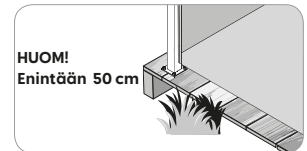

Lasiaita

Yhdistele haluamallasi tavalla

Aita on laajennettavissa, joten se sopii sekä pienempiin että suurempiin ulkotiloihin. Laseja on saatavana erilaisia ja niitä voidaan yhdistellä vapaasti. Lasia täydennetään multi- ja kulmatolpalla, joista on saatavana eri kokoja ja värejä.

Helppo koota

Tolpissa on valmiiksi poratut reiät, mikä helpottaa kokoamista. Lasi kiinnitetään kahdella mukana toimitetulla ruuvilla, yksi kumpaankin tolppaan.

Pohjalevyn kiinnitysruuvit eivät sisälly toimitukseen, sillä tarvittava ruuvityyppi määräytyy alustan mukaan. Kysy neuvoa erikoisliikkeestä.

Pitkä käyttöikä

Lasimme on valmistettu 6 mm:n karkaistusta turvalasista.

Tolpat on valmistettu alumiinista ja pintakäsitelty jauhemaalaamalla, mikä tekee niistä kestäviä, UV-säteilyltä suojattuja ja ruostumattomia. Lasit ja tolppien vankat kiinnikkeet ja ruuvit tekevät aidasta tukevan säätä ja tuulesta riippumatta.

Hoito-ohjeita

Pyyhi kostutetulla pehmeällä liinalla. Lasit voidaan puhdistaa ikkunanpesuaineella, mutta käytä vain mietoja aineita, älä vahvoja tai syövyttäviä puhdistusaineita.

Hyvä tietää

Suurin asennuskorkeus maan pinnasta on 50 cm. Syynä on se, että karkaistua turvalasia ei ole hyväksytty suojakaiteeksi.