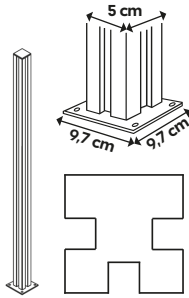

## Multi-tolppa 108x5 cm

Korkeus: 108 cm  
Leveys: 5x5 cm  
Pohjalevy: 9,7x9,7 cm

**Harmaa** Tuotenro 621011620101

**Valkoinen** Tuotenro 621011650101

## Kulmatolppa 135°

Korkeus: 108 cm  
Leveys: 5x5 cm  
Pohjalevy: 9,7x9,7 cm

**Harmaa** Tuotenro 621011690101

**Valkoinen** Tuotenro 621011690102