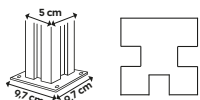

## Multi-tolppa 168x5 cm

Korkeus: 168 cm  
Leveys: 5x5 cm  
Pohjalevy: 9,7x9,7 cm

**Harmaa** Tuotenro 621011640201

**Valkoinen** Tuotenro 621011640202